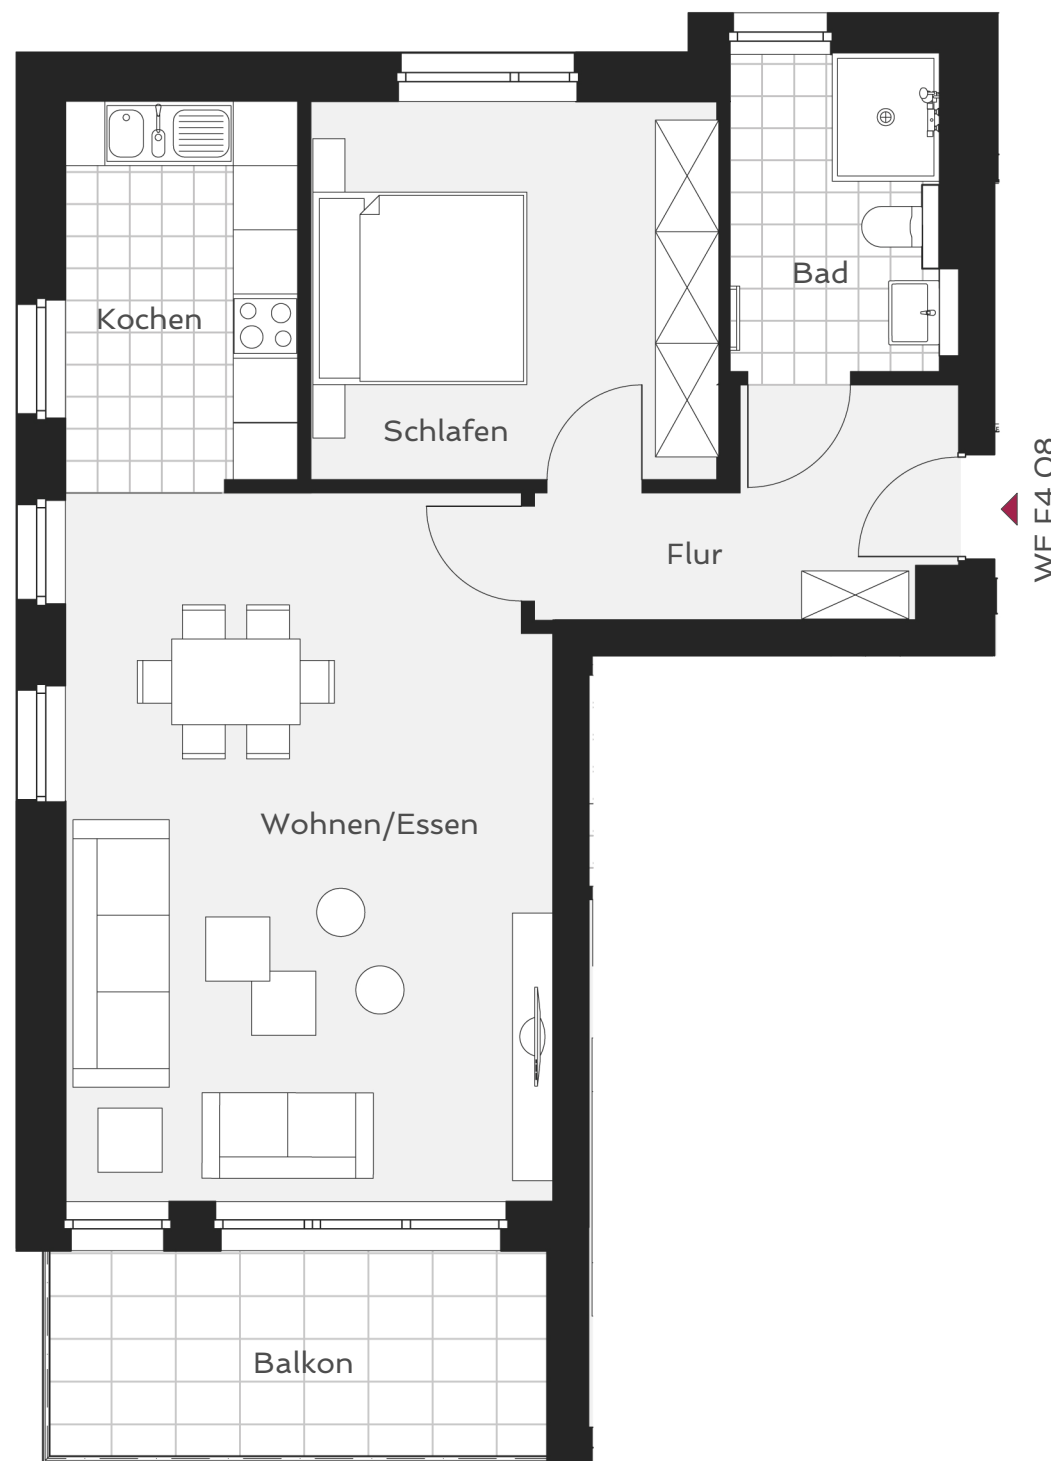

## TERRASSEN

— DETMOLD —

### Stadtdomizil IV

Wohnung: F4.08 | 1. Obergeschoss  
2-Zimmer-Wohnung mit Balkon

Wohnen/Essen:	29,73 m <sup>2</sup>
Kochen:	7,85 m <sup>2</sup>
Schlafen:	13,41 m <sup>2</sup>
Bad:	5,94 m <sup>2</sup>
Flur:	6,58 m <sup>2</sup>
Balkon [50 % von 8,94 m <sup>2</sup> ]:	4,47 m <sup>2</sup>
	<b>67,98 m<sup>2</sup></b>

Lage im Gebäude: