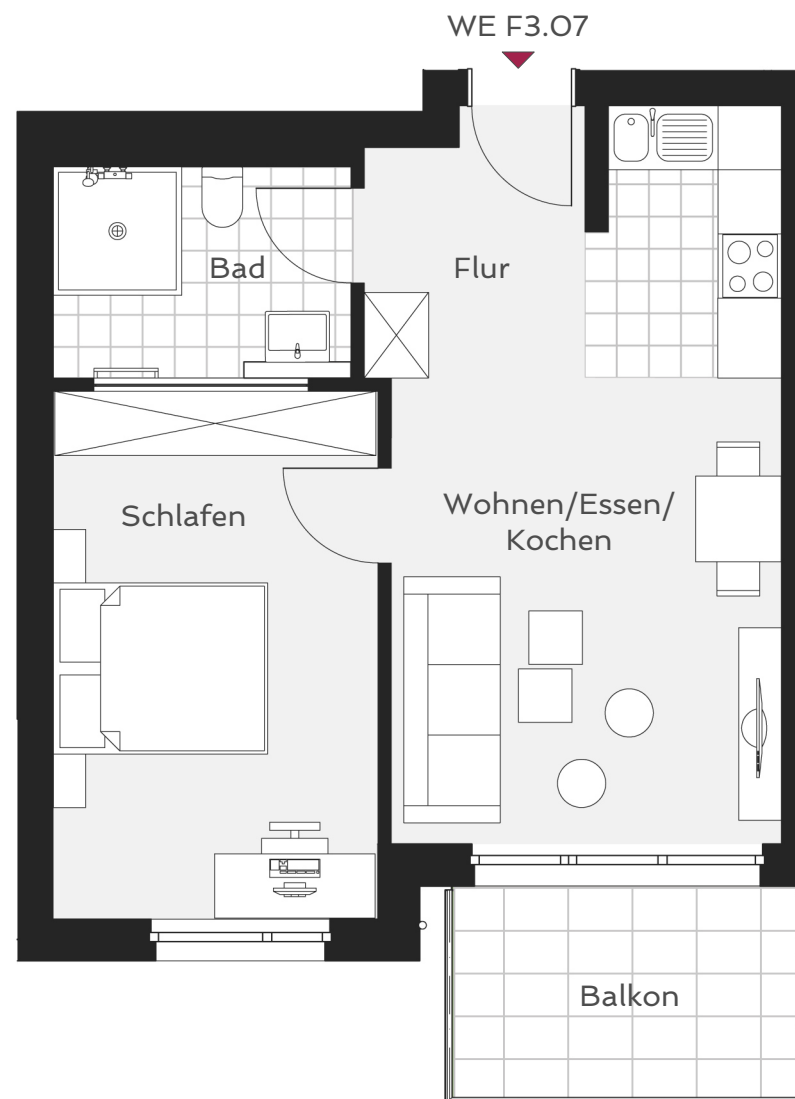

WERRE

TERRASSEN
— DETMOLD —

Stadtdomizil III

Wohnung: F3.07 | 1. Obergeschoss
2-Zimmer-Wohnung mit Balkon

| | |
|---|----------------------------|
| Wohnen/Essen/Kochen: | 20,33 m ² |
| Schlafen: | 14,98 m ² |
| Bad: | 5,49 m ² |
| Flur: | 4,91 m ² |
| Balkon [50 % von 6,33 m ²]: | <u>3,16 m²</u> |
| | 48,87 m² |

Lage im Gebäude: